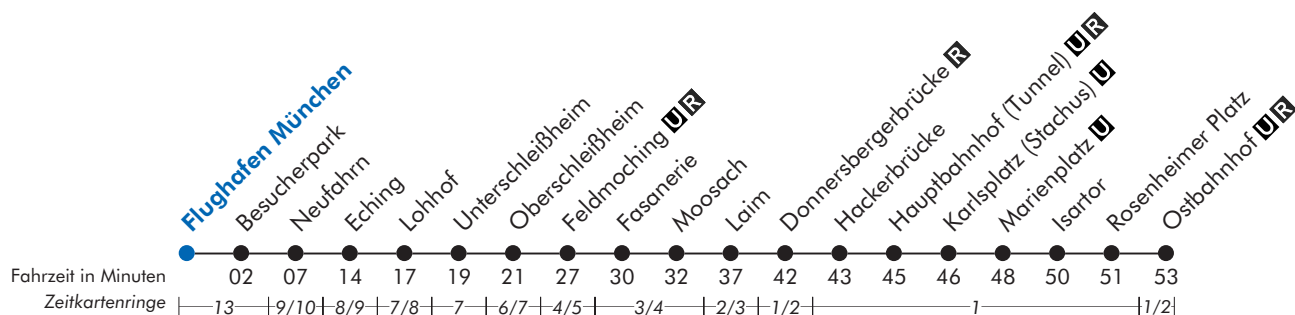

Flughafen - Oberschleißheim - Laim - Marienplatz - Ostbahnhof

## Flughafen München

Uhr	Montag - Freitag	Samstag, Sonn- und Feiertag	Uhr
4	31		4
5	51	31 51	5
6	11 31 51	11 31 51	6
7	11 31 51	11 31 51	7
8	11 31 51	11 31 51	8
9	11 31 51	11 31 51	9
10	11 31 51	11 31 51	10
11	11 31 51	11 31 51	11
12	11 31 51	11 31 51	12
13	11 31 51	11 31 51	13
14	11 31 51	11 31 51	14
15	11 31 51	11 31 51	15
16	11 31 51	11 31 51	16
17	11 31 51	11 31 51	17
18	11 31 51	11 31 51	18
19	11 31 51	11 31 51	19
20	11 31 51	11 31 51	20
21	11 31 51	11 31 51	21
22	11 31 51	11 31 51	22
23	11 31 51	11 31 51	23
0	11	11	0

Am 24. und 31. Dezember Betrieb wie Samstag