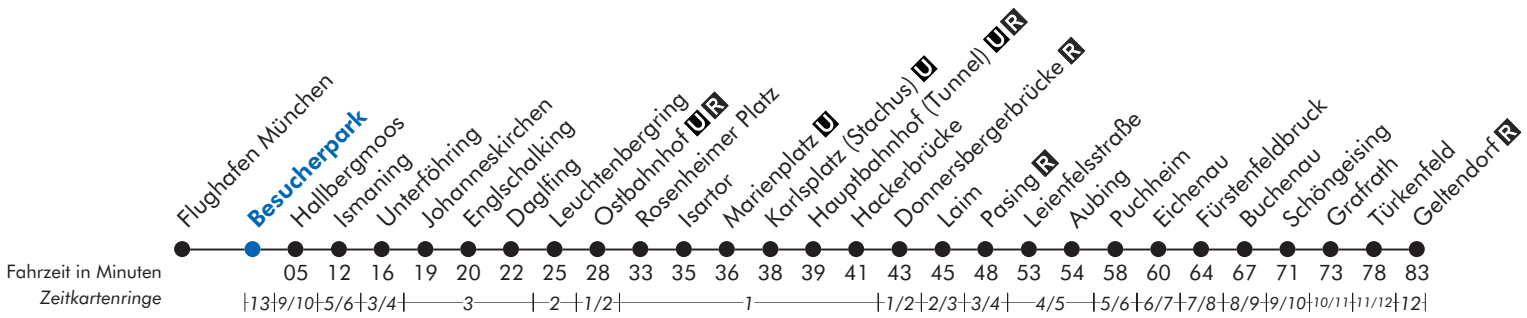

### Flughafen Besucherpark

Uhr	Montag - Freitag					Samstag, Sonn- und Feiertag			Uhr
4	04 <sup>■</sup>	24 <sup>x</sup>	44			04 <sup>■</sup>	24 <sup>x</sup>	44	4
5	04 <sup>*</sup>	24	44			04 <sup>■</sup>	24	44	5
6	04 <sup>▼</sup>	24	44			04 <sup>▼</sup>	24	44	6
7	04 <sup>▼</sup>	24	44			04 <sup>▼</sup>	24	44	7
8	04 <sup>▼</sup>	24	44			04 <sup>▼</sup>	24	44	8
9	04 <sup>▼</sup>	24	44			04 <sup>▼</sup>	24	44	9
10	04 <sup>▼</sup>	24	44			04 <sup>▼</sup>	24	44	10
11	04 <sup>*</sup>	24	44			04 <sup>x</sup> <sub>HA4</sub>	24	44	11
12	04	24	44			04 <sup>x</sup> <sub>HA4</sub>	24	44	12
13	04 <sup>*</sup>	24	44			04 <sup>x</sup> <sub>HA4</sub>	24	44	13
14	04 <sup>*</sup>	24	44			04 <sup>x</sup> <sub>HA4</sub>	24	44	14
15	04	24 <sup>x</sup> <sub>V14</sub>	24 <sup>Fr</sup>	44 <sup>x</sup> <sub>V14</sub>	44 <sup>Fr</sup>	04 <sup>x</sup> <sub>HA4</sub>	24	44	15
16	04 <sup>x</sup> <sub>V14</sub>	04 <sup>Fr</sup>	24	44		04 <sup>*</sup>	24	44	16
17	04	24	44			04 <sup>▼</sup>	24	44	17
18	04	24	44			04 <sup>▼</sup> <sub>P</sub>	24	44	18
19	04	24	44			04 <sup>▼</sup> <sub>P</sub>	24	44	19
20	04 <sup>▼</sup>	24	44			04 <sup>▼</sup> <sub>P</sub>	24	44	20
21	04 <sup>*</sup>	24	44			04 <sup>x</sup> <sub>P</sub>	24	44	21
22	04 <sup>▼</sup>	24	44			04 <sup>▼</sup> <sub>P</sub>	24	44	22
23	04 <sup>▼</sup>	24	44 <sup>■</sup>			04 <sup>▼</sup> <sub>P</sub>	24	44 <sup>■</sup>	23
0	04	24 <sup>■</sup>	44			04	24 <sup>■</sup>	44	0
1	24 <sup>■</sup>	44 <sup>V96</sup>				24 <sup>■</sup>	44 <sup>V96</sup>		1
2	44 <sup>V31</sup>					44 <sup>V31</sup>			2