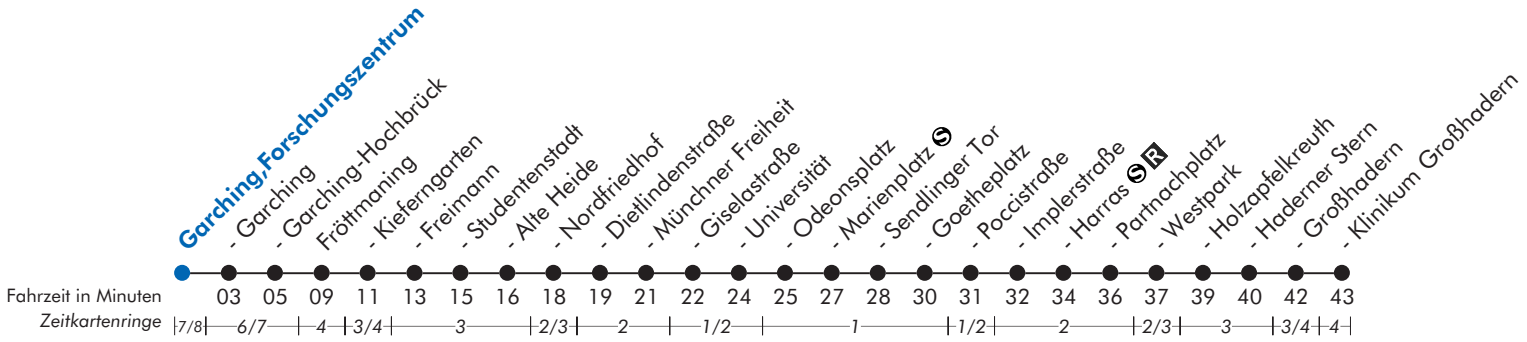

Garching, Forschungszentrum - Fröttmaning - Marienplatz ☉ - →
Harras ☉ - Holzapfelkreuth - Klinikum Großhadern

Garching, Forschungszentrum

Uhr	Montag - Donnerstag						Freitag					Samstag		Sonn- und Feiertag			Uhr		
5	10	30	50				10	30	50			15	55	15	55	5			
6	10	22	32	42	52		10	22	32	42	52	15	35	55	15	35	55	6	
7	02	12	22	32	42	52	02	12	22	32	42	52	10	30	50	15	35	55	7
8	02	12	22	32	42	52	02	12	22	32	42	52	10	30	50	15	30	50	8
9	02	12	22	32	52		02	12	22	32	52		10	30	50	10	30	50	9
10	12	32	52				12	32	52				12	32	52	10	30	50	10
11	12	32	52				12	32	52				12	32	52	10	30	50	11
12	12	32	52				12	32	52				12	32	52	10	30	50	12
13	12	32	52				12	22	32	42	52		12	32	52	10	30	50	13
14	12	32	52				02	12	22	32	42	52	12	32	52	10	30	50	14
15	12	32	52				02	12	22	32	42	52	12	32	52	10	30	50	15
16	02	12	22	32	42	52	02	12	22	32	42	52	12	32	52	10	30	50	16
17	02	12	22	32	42	52	02	12	22	32	42	52	12	32	52	10	30	50	17
18	02	12	22	32	42	52	02	12	22	32	42	52	12	32	52	10	30	50	18
19	12	32	50				12	32	50				10	30	50	10	30	50	19
20	10	30	50				10	30	50				10	30	50	10	30	50	20
21	10	30	50				10	30	50				10	30	50	10	30	50	21
22	10	30	50				10	30	50				10	30	50	10	30	50	22
23	10	30	50				10	30	50				10	30	50	10	30	50	23
0	10	30	45 ^x _{V93}				10	30					10	30	45 ^x _{V93}	10	30	45 ^x _{V93}	0
1	00 ^{V97}	45 ^x _{V97}					00	45 ^x					00	45 ^x	00 ^{V97}	45 ^x _{V97}			1

X = bis Münchner Freiheit V93 = nicht Nächte vor Feiertagen V97 = Nächte vor Feiertagen
Am 24. und 31. Dezember Betrieb wie Samstag